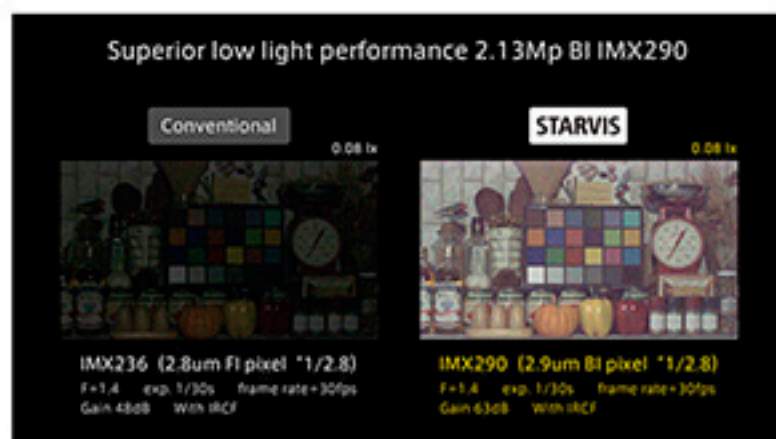

Incredible
H.265
Increase storage capacity

۳ دلیل برای انتخاب H.265 ژئوویژن

طراحی شده با نور ستارگان STARVIS

تکنولوژی Ultra Low Light طراحی شده توسط SONY

این سنسور مخصوص دوربین های امنیتی طراحی شده است تا بتوان در فضاهای با شرایط نوری بسیار پایین، تصاویری قابل استفاده تهیه کرد.