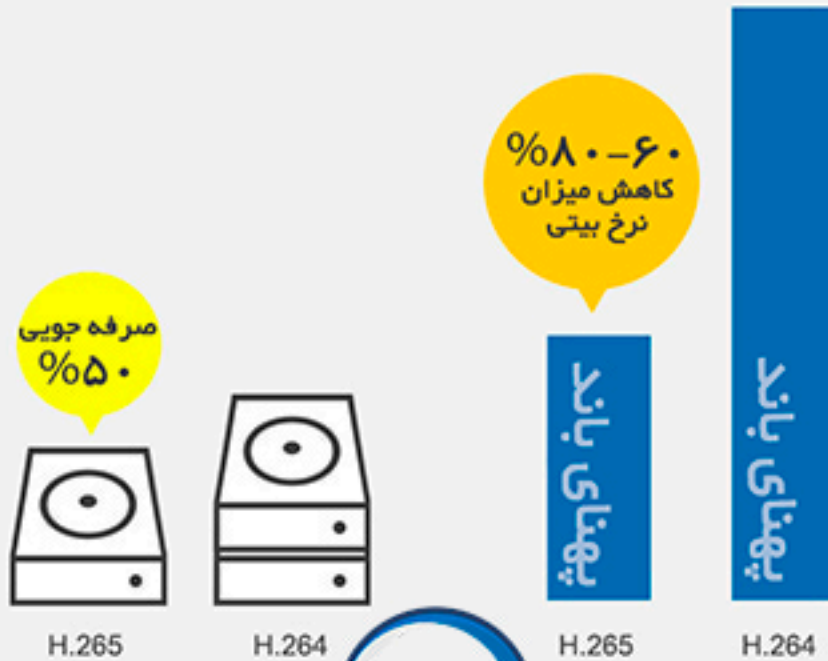

صرف پول کمتر برای خرید هارد دیسک و پهنای باند

H.265 در مقایسه با H.264، اندازه فایل را تا حدود ۵۰٪ و مصرف نرخ بیتی را با کیفیتی مشابه H.264، حدود ۶۰-۸۰٪ کاهش میدهد.

VMS رایگان برای دارندگان دوربین های H.265!