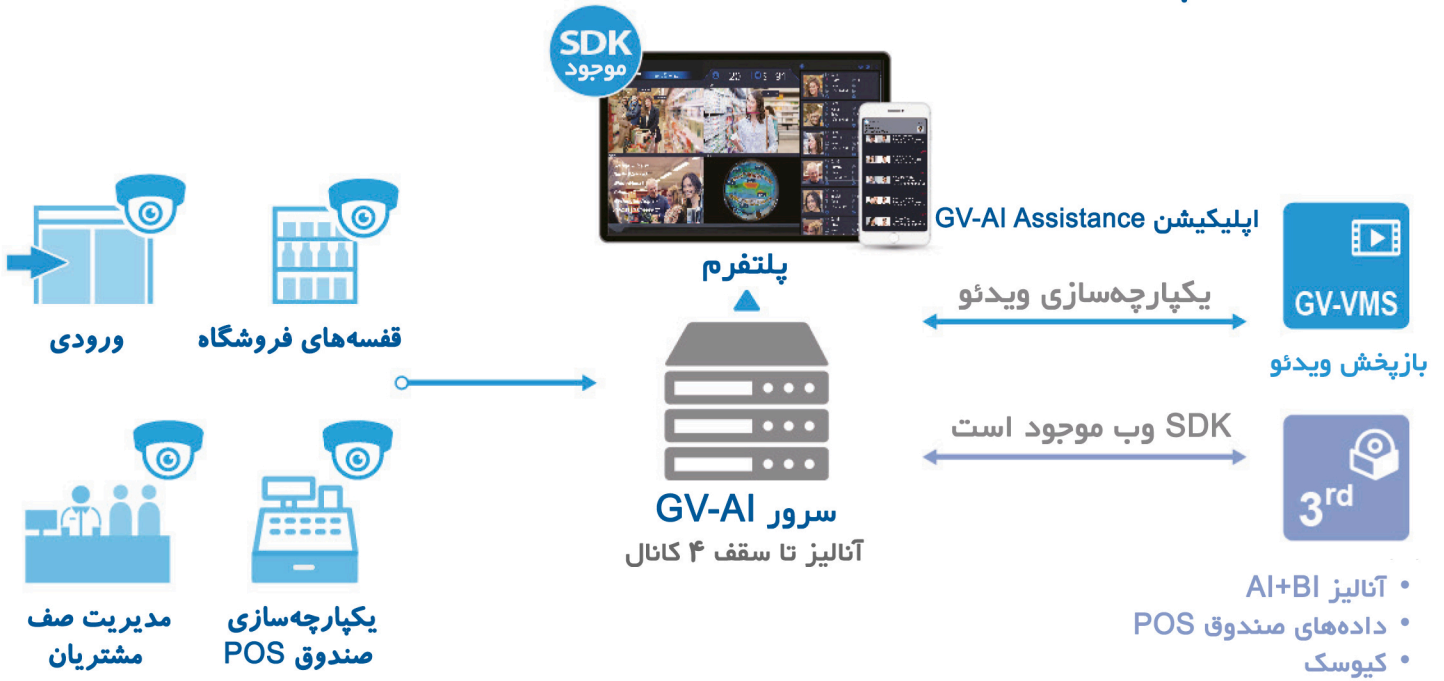

۳. علائم

- تشخیص سن و جنسیت

۴. امنیت فروشگاه

- تشخیص افراد مشکوک و پرسه‌زنی
- یکپارچه‌سازی صندوق POS

آنالیز همه‌جانبه

آمار جمعیت مشتریان

میزان توجه به محصول

هشدار مبنی بر کمبود موجودی یک کالا

مدیریت صف مشتریان

یکپارچه‌سازی صندوق POS

داشبور و گزارش هوشمند

مدیریت مرکزی

- برنامه‌ریزی بهینه‌سازی شده‌ی کارکنان
- آنالیز تصویری

- ساختار فناوری ارباب/برده‌ای
- آمار جمعیت مشتریان

بررسی موردی

کاربرد