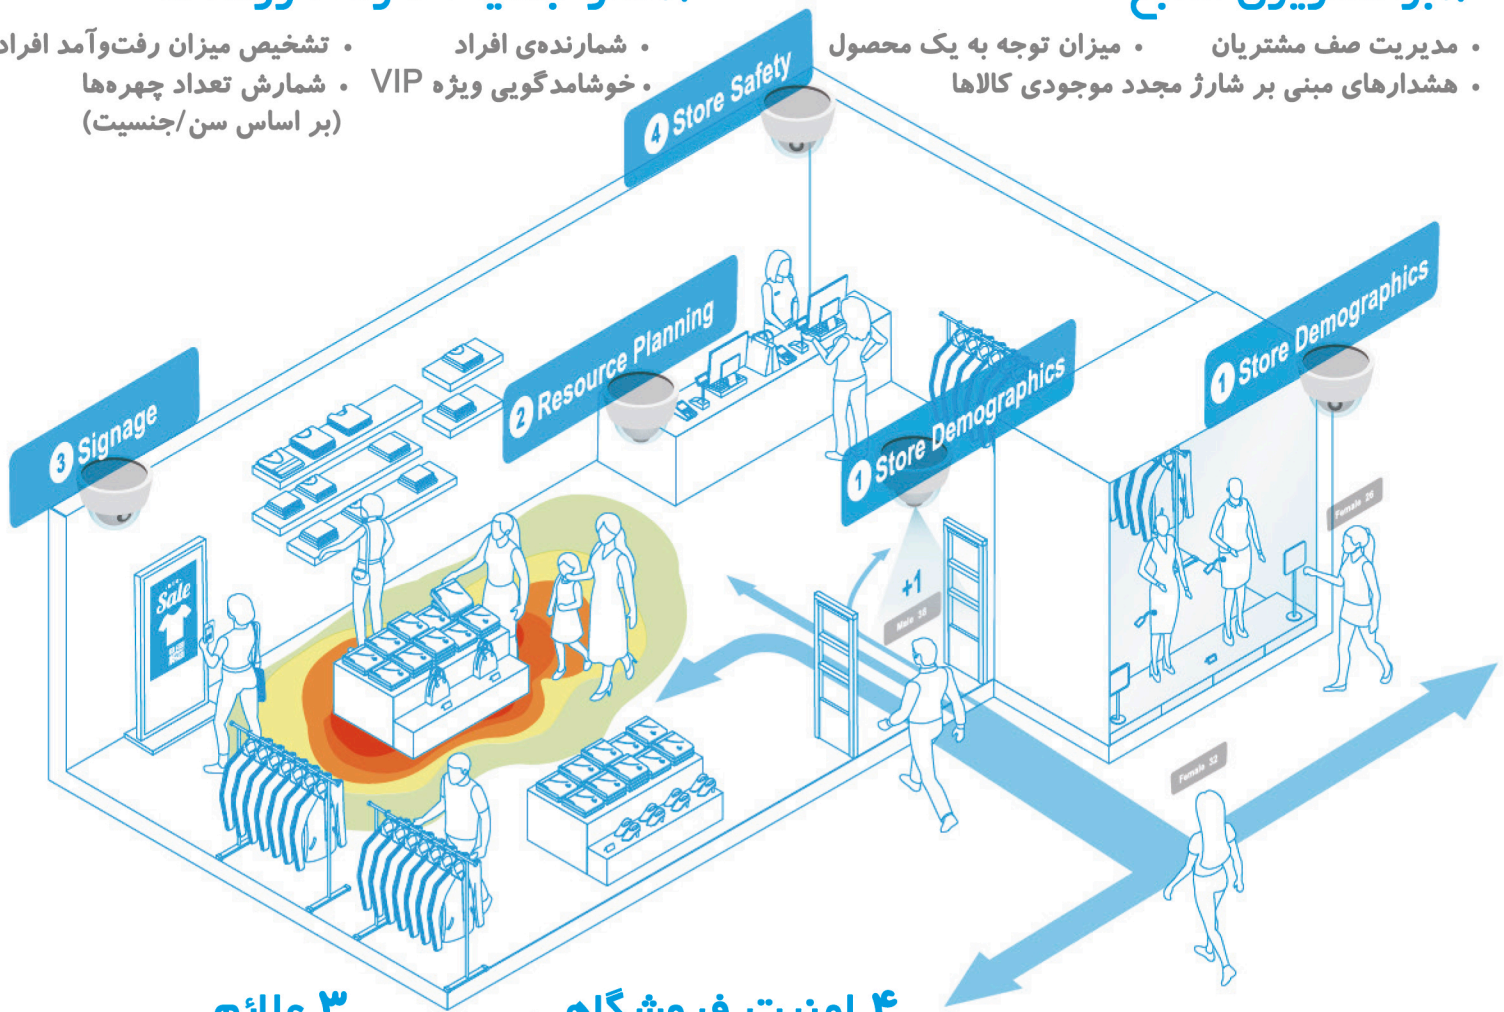

32
Anna Harris
VIP
🕒 11:30 AM
Last Spent: \$200

سرور GV-AI

افزودن موفق هوش مصنوعی AI

آمار جمعیت افراد داخل فروشگاه

- آمارهای مربوط به مشتریان
- میزان توجه به یک محصول
- هشدار مبنی بر کمبود موجودی یک کالا
- مدیریت صف مشتریان
- جلوگیری از سرقت کالاها پای صندوق POS و جمع آوری شواهد

توجه خود را معطوف هر گوشه‌ای کنید.

۲. برنامه‌ریزی منابع

- مدیریت صف مشتریان
- میزان توجه به یک محصول
- هشدارهای مبنی بر شارژ مجدد موجودی کالاها

۱. آمار جمعیت افراد فروشگاه

- شمارنده‌ی افراد
- تشخیص میزان رفت‌وآمد افراد
- خوشامدگویی ویژه VIP
- شمارش تعداد چهره‌ها (بر اساس سن/جنسیت)

۳. علائم

- تشخیص سن و جنسیت

۴. امنیت فروشگاه

- تشخیص افراد مشکوک و پرسه‌زنی
- یکپارچه‌سازی صندوق POS

آنالیز همه‌جانبه

آمار جمعیت مشتریان

میزان توجه به محصول

هشدار مبنی بر کمبود موجودی یک کالا

مدیریت صف مشتریان

یکپارچه‌سازی صندوق POS

داشبور و گزارش هوشمند

مدیریت مرکزی

- برنامه‌ریزی بهینه‌سازی شده‌ی کارکنان
- آنالیز تصویری

- ساختار فناوری ارباب/برده‌ای
- آمار جمعیت مشتریان

بررسی موردی

کاربرد