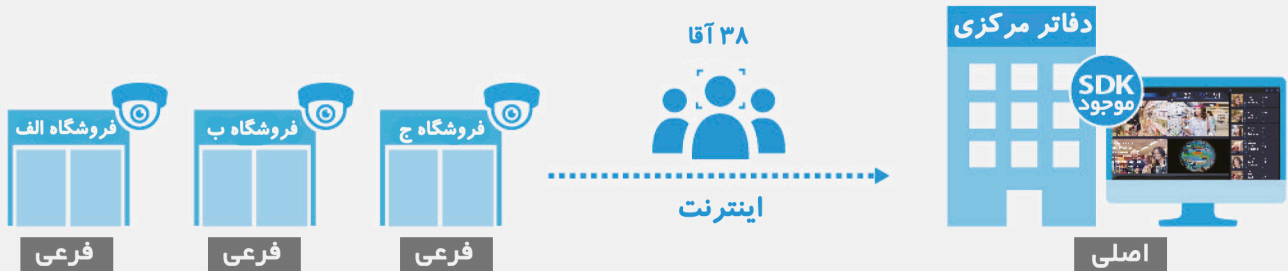

مدیریت صف مشتریان

یکپارچه‌سازی صندوق POS

داشبور و گزارش هوشمند

مدیریت مرکزی

- برنامه‌ریزی بهینه‌سازی شده‌ی کارکنان
- آنالیز تصویری

- ساختار فناوری ارباب/برده‌ای
- آمار جمعیت مشتریان

بررسی موردی

کاربرد